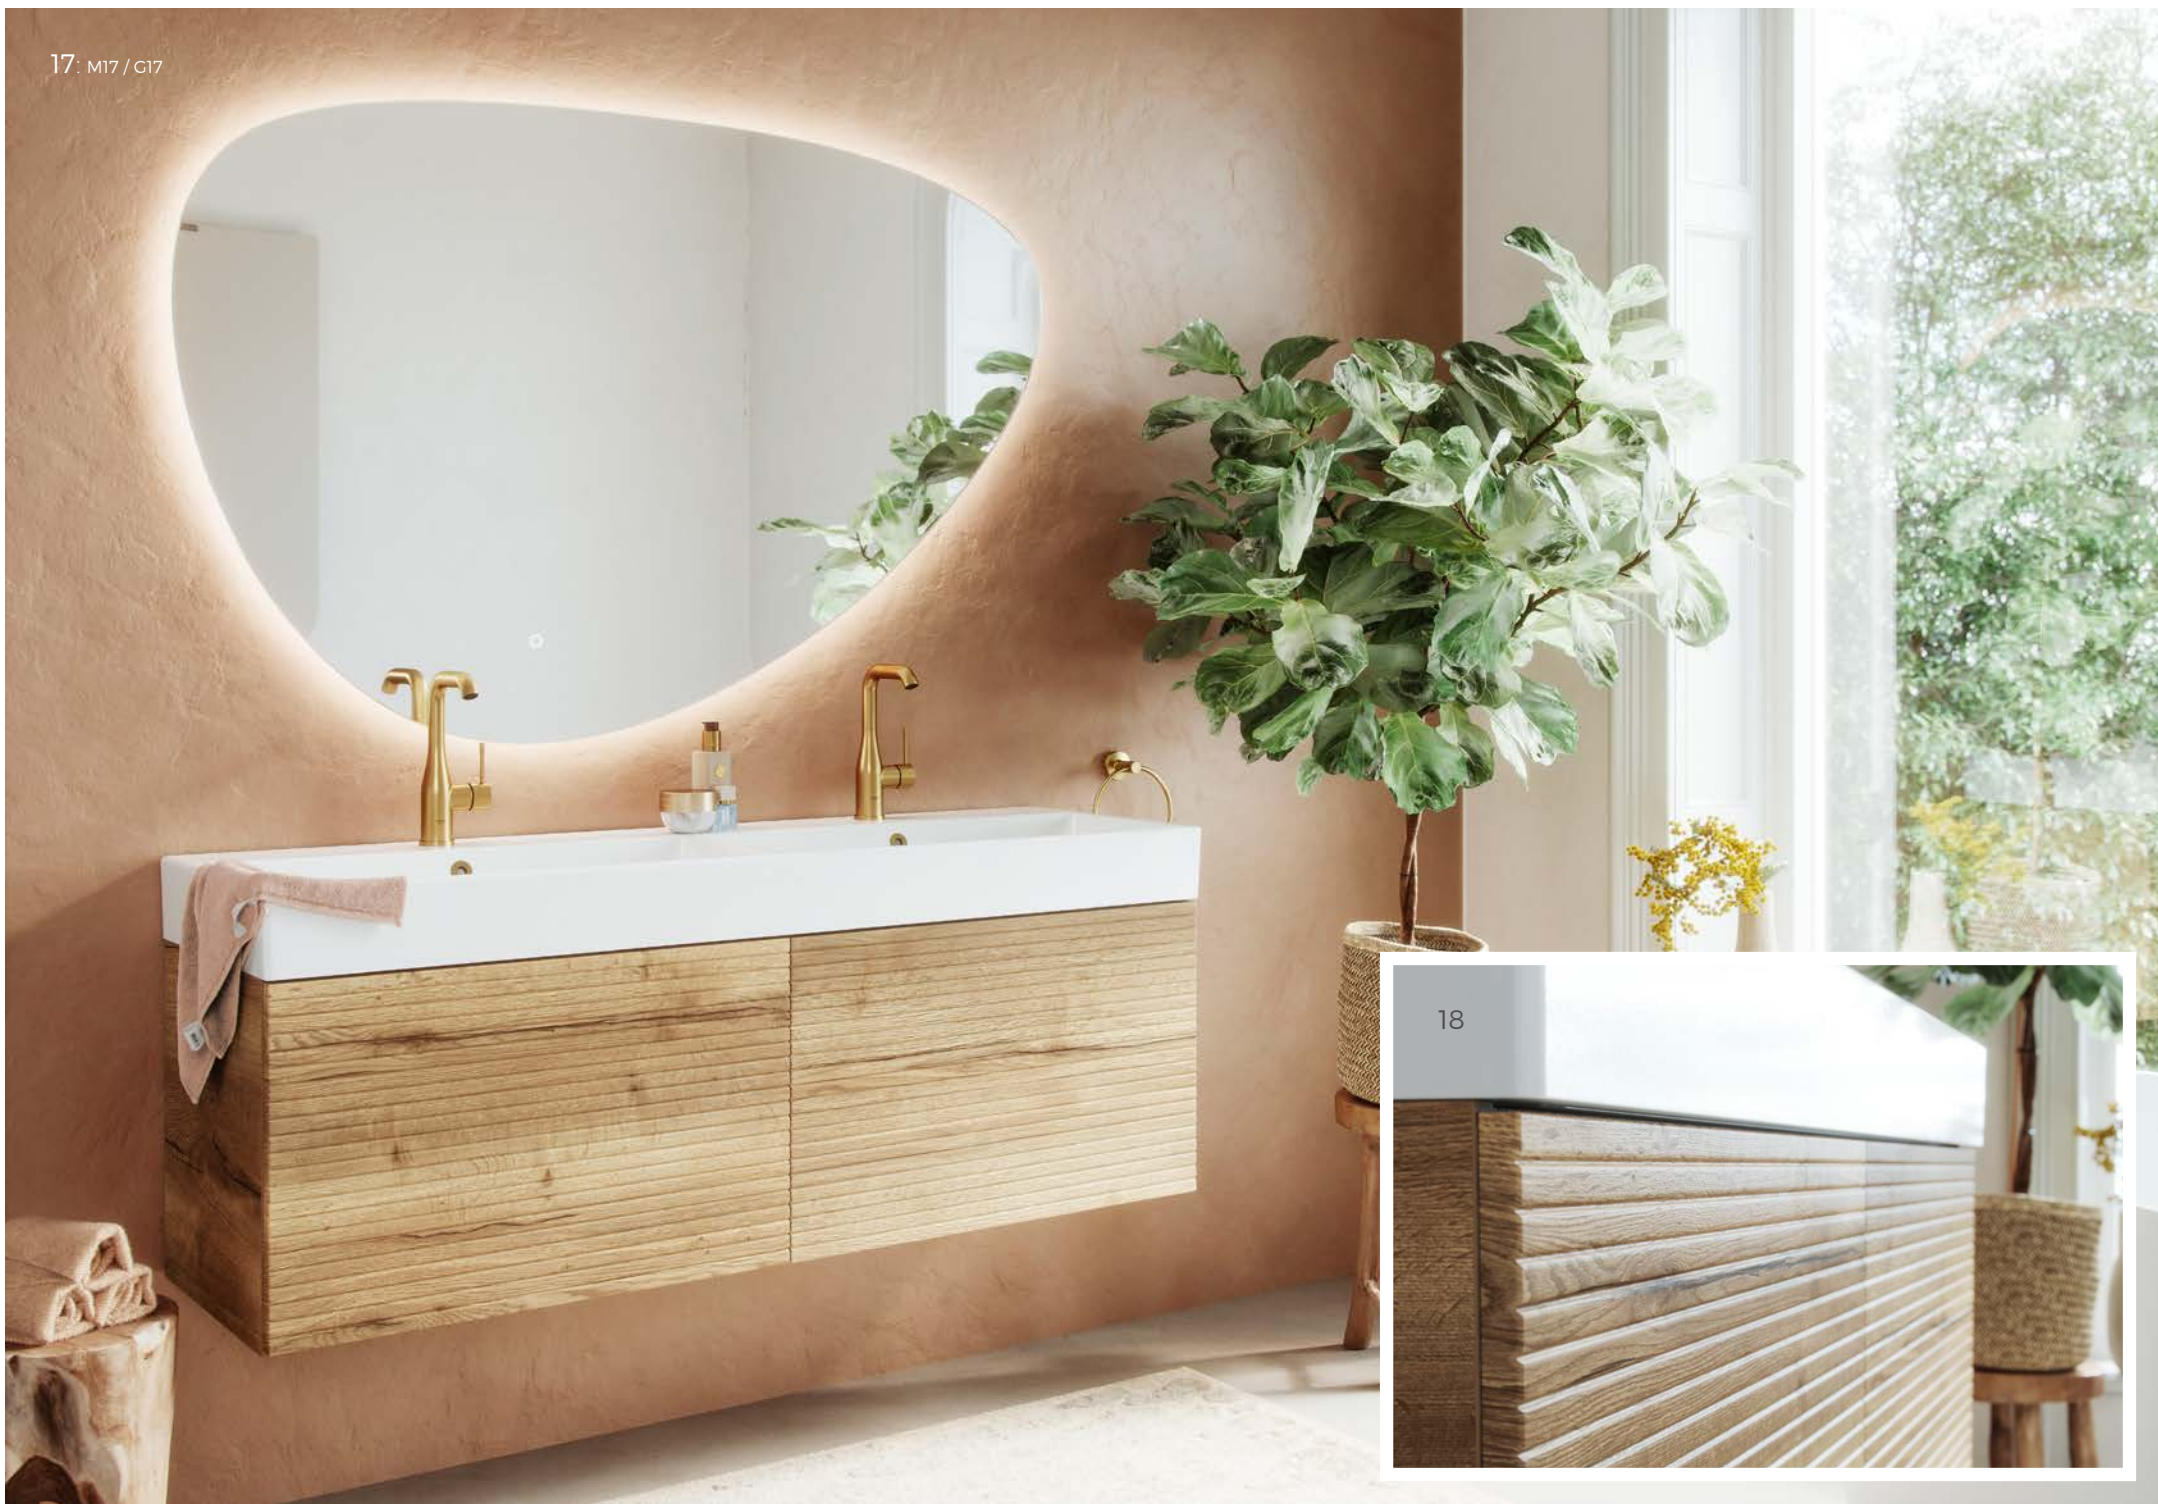

# COAST

46 CM DIEP | 3 WASTAFELBLADEN | 7 WASTAFELKAST VARIATIES

17: M17 / C17

18

19: M17 / M19

**cerablad** (10 kleuren)  
61 | 81 | 101 | 121 | 141 | 161 cm.

**beton** (7 kleuren)  
61 | 81 | 101 | 121 | 141 | 161 cm.

**keramiek**  
61 | 81 | 101 | 121 | 141 | 161 cm.

Specificaties van de Coast:

Breedtematen:  
**61 | 81 | 101 | 121 | 141 | 161 cm.**

Dieptemaat:  
**46 cm.**

Hoogtemaat:  
**28 | 45 | 56 | 65 cm.**

Greepmogelijkheden (zie p. 06):  
**C - D - F**