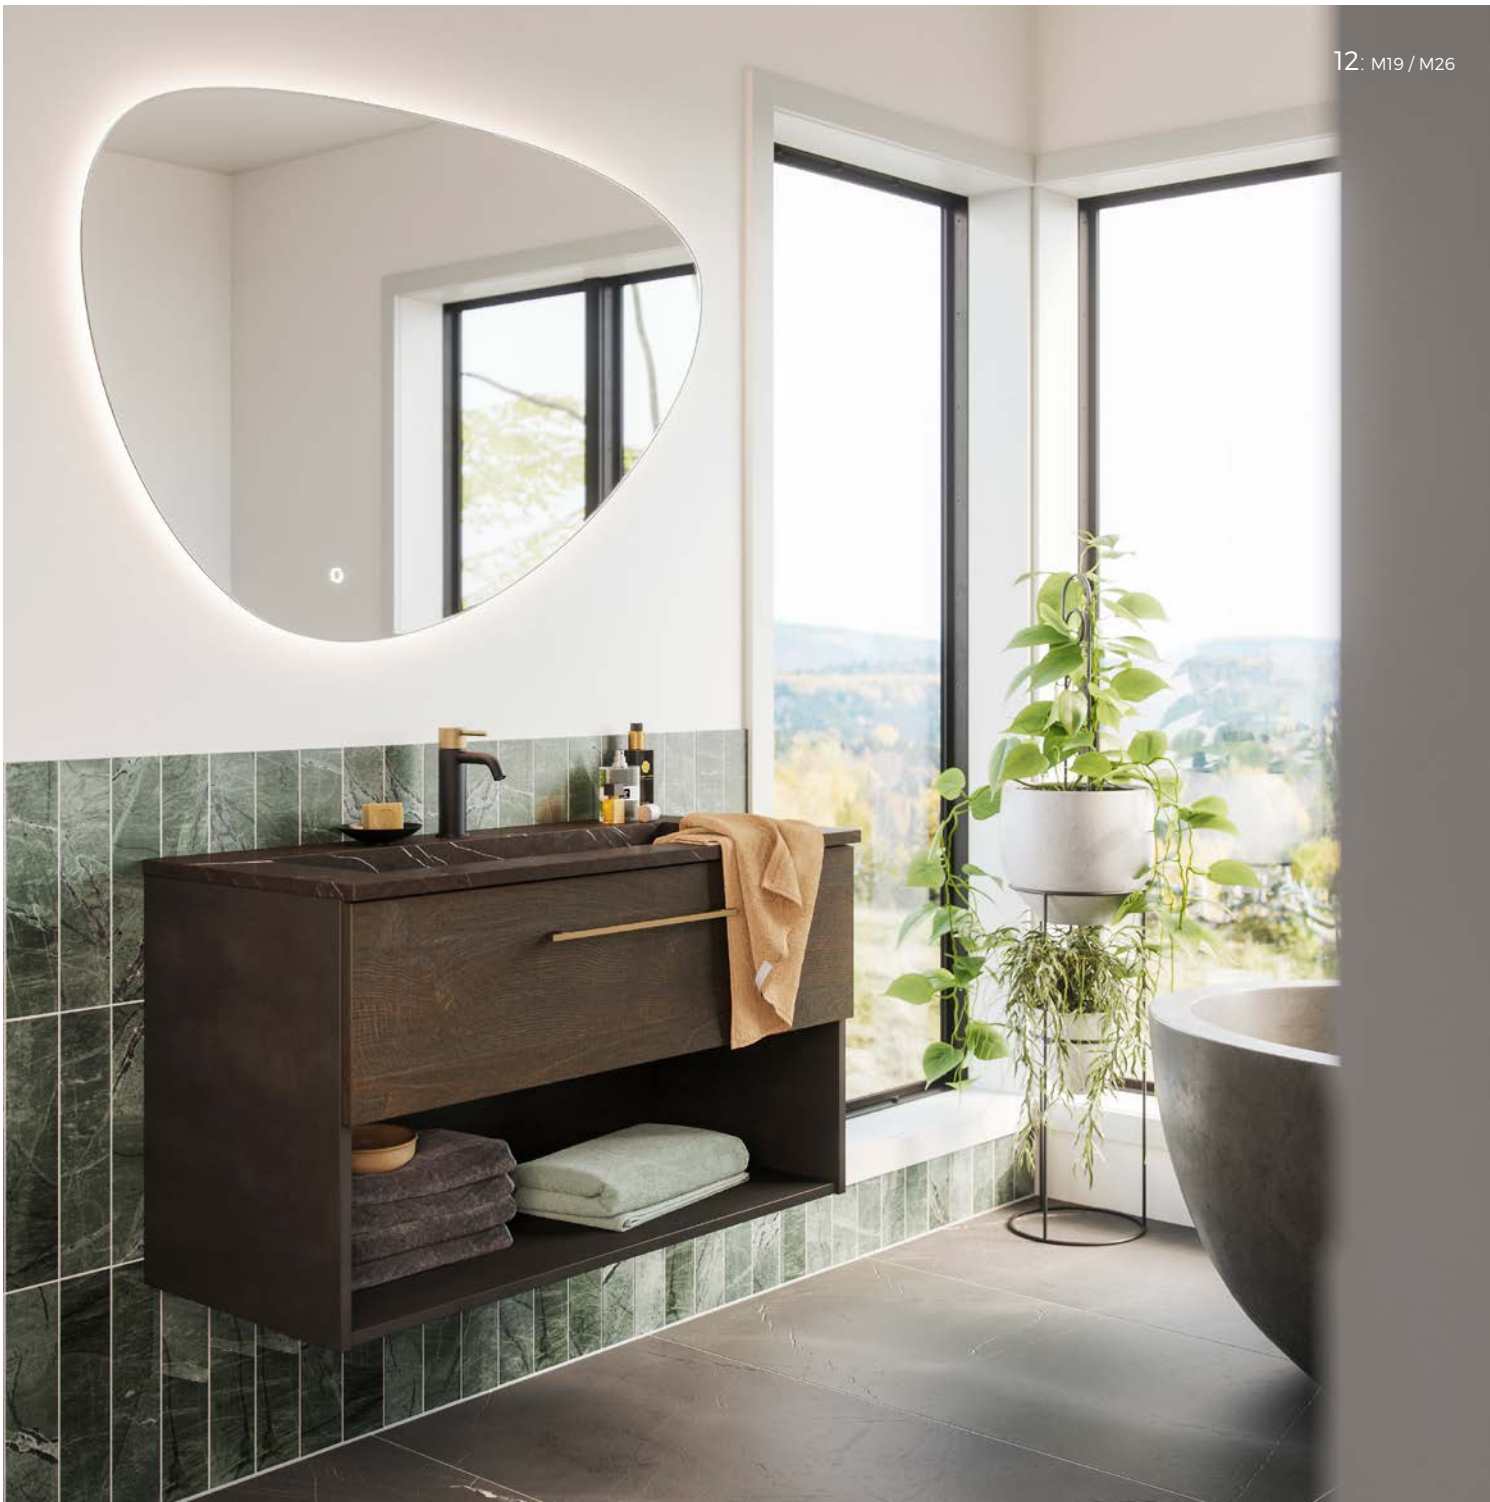

# COAST

46 CM DIEP | 3 WASTAFELBLADEN | 7 WASTAFELKAST VARIATIES

17: M17 / C17

18

19: M17 / M19

**cerablad** (10 kleuren)  
61 | 81 | 101 | 121 | 141 | 161 cm.

**beton** (7 kleuren)  
61 | 81 | 101 | 121 | 141 | 161 cm.

**keramiek**  
61 | 81 | 101 | 121 | 141 | 161 cm.

Specificaties van de Coast:

Breedtematen:  
**61 | 81 | 101 | 121 | 141 | 161 cm.**

Dieptemaat:  
**46 cm.**

Hoogtemaat:  
**28 | 45 | 56 | 65 cm.**

Greepmogelijkheden (zie p. 06):  
**C - D - F**